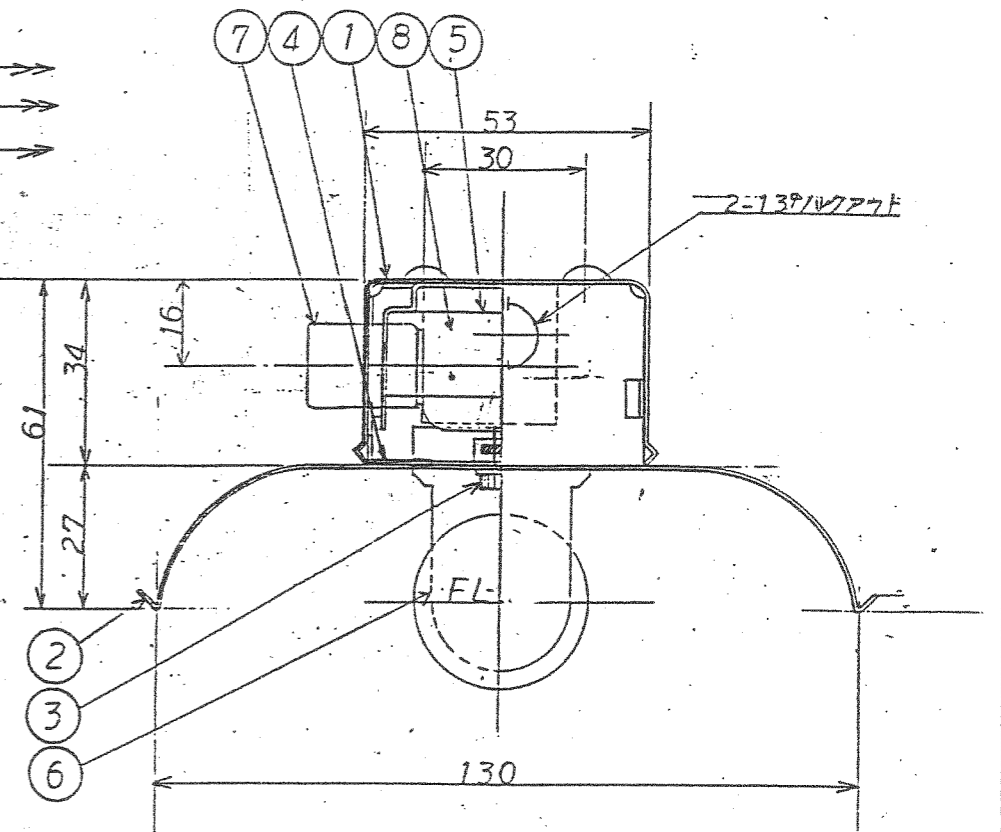

※オプション品 (別売)

10				
9				
8	子定巻	20w x 1	1	
7				
6	ランプソケット	FL-DN	2	
5	スグ-9ソケット	FG-1型	1	PP
4	ソケット台	SPC 0.6	2	
3	反射板取付ネジ	3°化付ネジ	2	
2	反射板	SPC 0.35	1	アイボリー色 白色
1	本体	SPC 0.35	1	アイボリー色
品名	15W-A1			

訂
改

日付 61-4-7 尺度 / / 図巻
 作図 検図
 大和電機産業株式会社