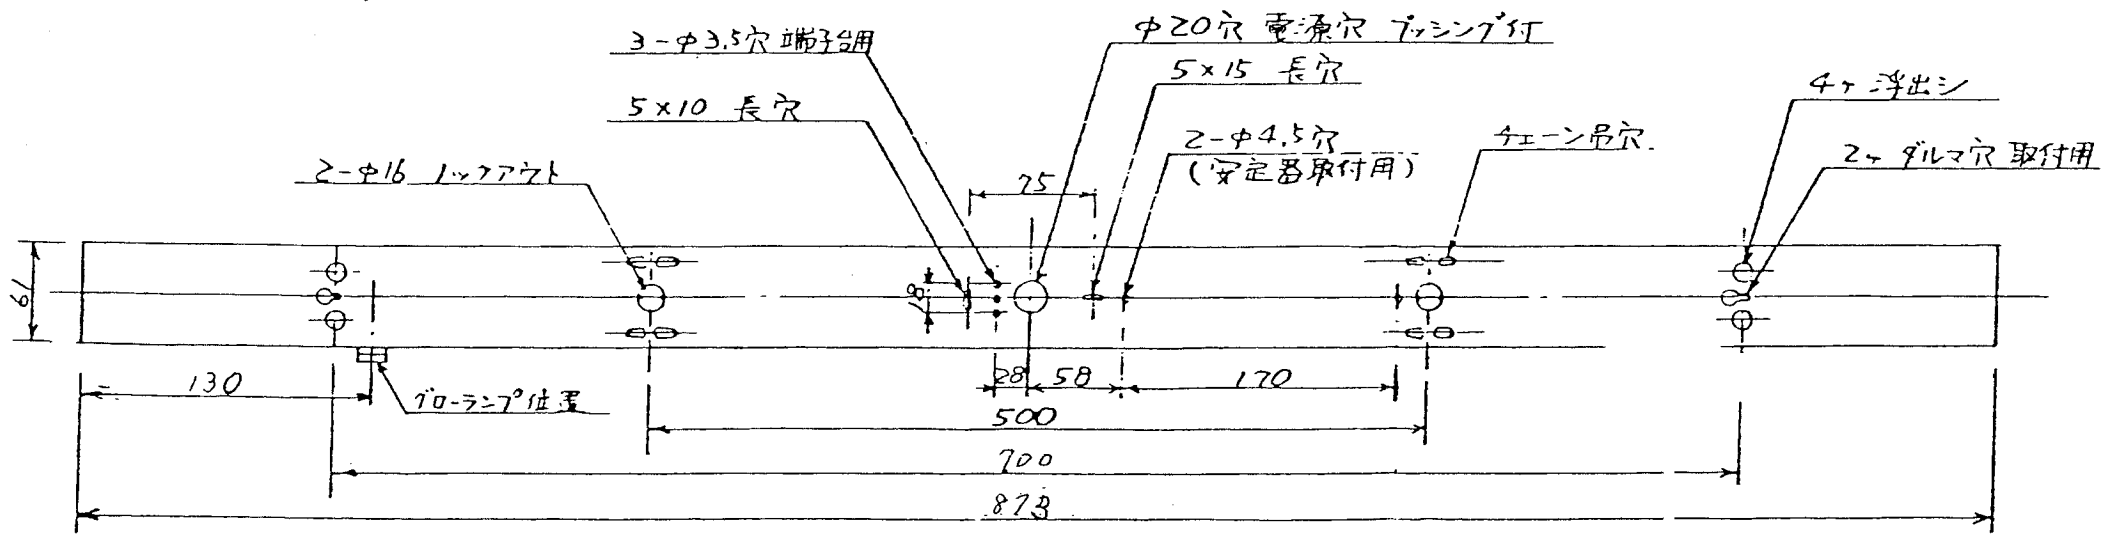

注)
1. 本体はポリ-色, 反射板は白色塗装ノコト.

10				
9				
8				
7	安定器	32W	1	
6	1.7アット	MG-4	1	FG-5P
5	ランプソケット	3C	2	
4	ソケット台	SPC t0.6	2	
3	端子台	ZP	1	
2	反射板	SPC t0.6	1	白色
1	本体	SPC t0.35	1	
品番	部品名	規格	数量	備考
品名				

改訂
反射板取付
可成り
不備
修正
60-10-7
50-10-7
50-10-7

日付 60-10-7
作図 検図
K.N. 10/7

尺度 1/1, 1/5 図巻
大和電機産業株式会社