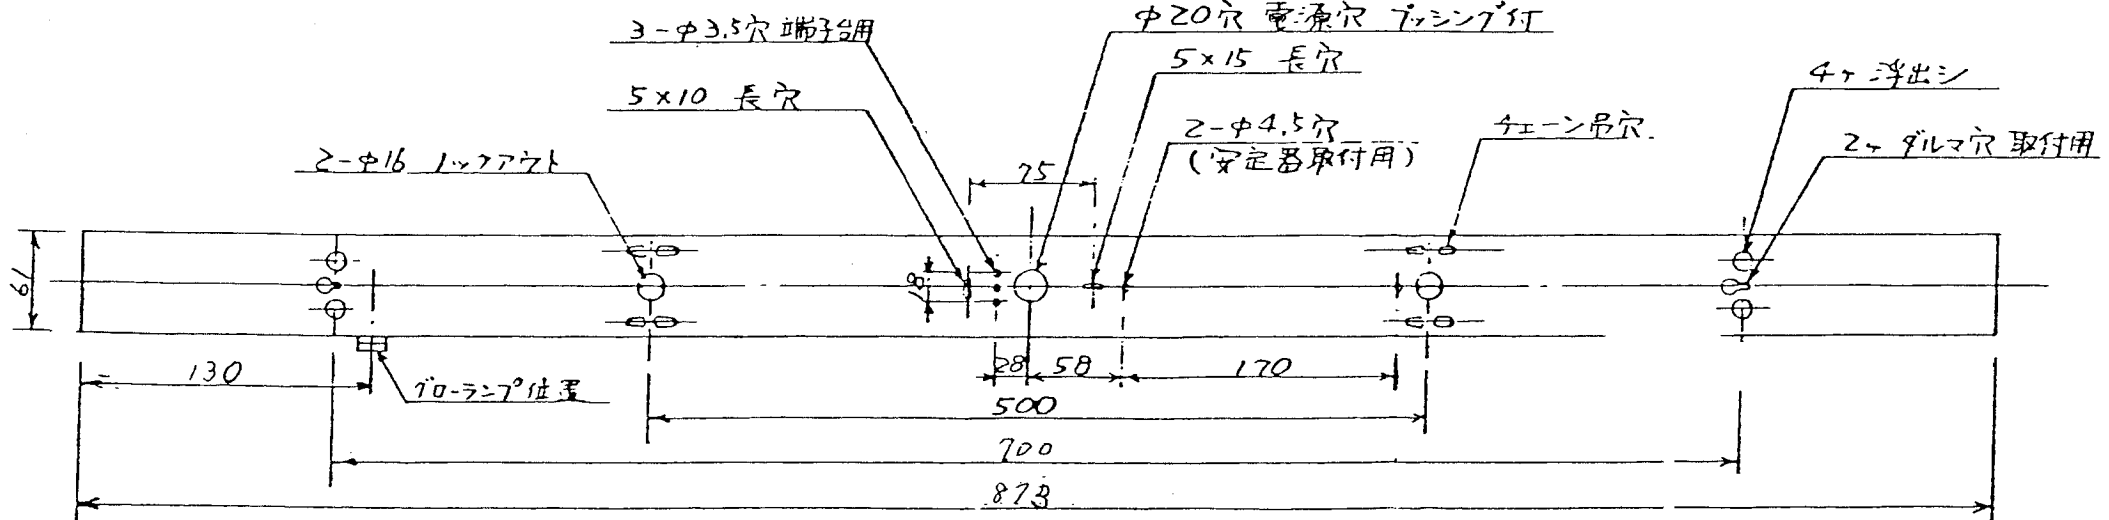

※オプション品 (別売)

注) 1. 本体はポリ-色, 反射板は白色塗装ノコト.

10				
9				
8				
7	安定器	32W	1	
6	グローソケット	MG-4	1	FG-5P
5	ランプソケット	3C	2	
4	ソケット台	SPC t0.6	2	
3	端子台	ZP	1	
2	反射板	SPC t0.6	1	白色
1	本体	SPC t0.35	1	
品番	部品名	規格	数量	備考
品名				

改訂
 反射板取付
 可動部
 不具合
 修正
 60-10-7
 60-10-7
 60-10-7

日付 60-10-7
 作図 検図
 K.N.

尺度 1/1, 1/5 図巻
大和電機産業株式会社