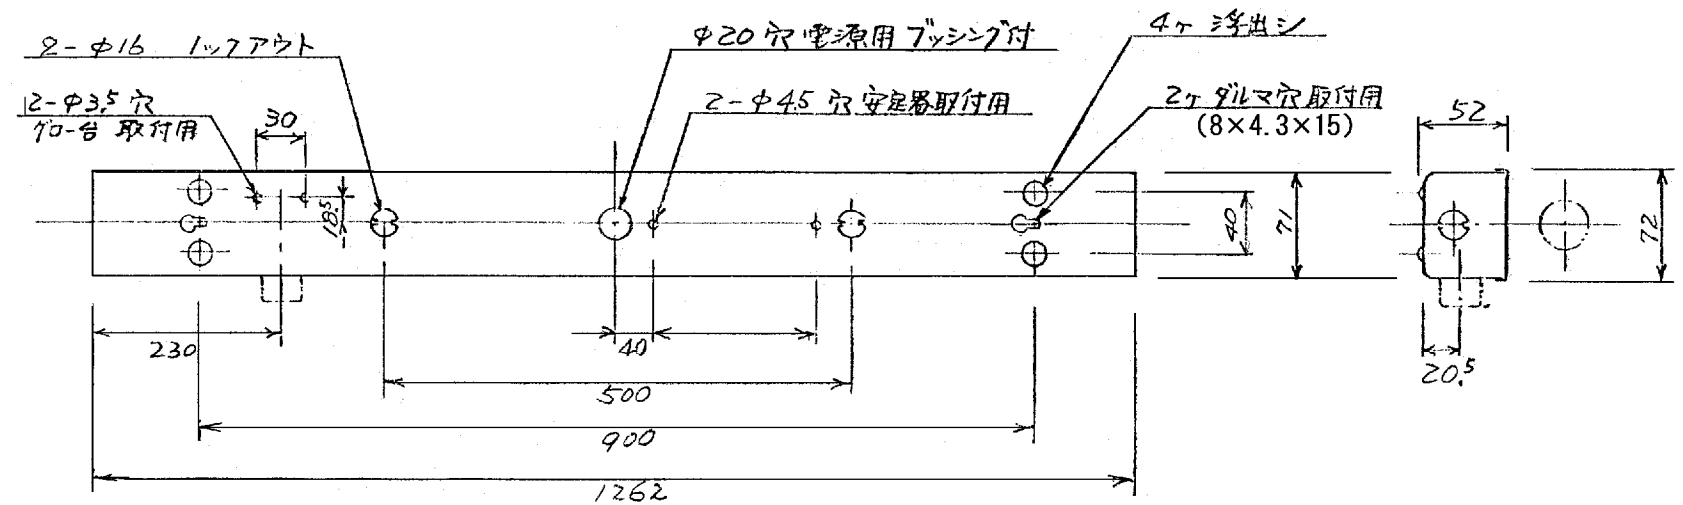

※オプション品 (別売)

10				
9				
8	安定器	40 ^w × 1 1/2 寸	1	
7	グローランプ	FG-4P	1	(別売)
6	グローソケット	WG-40 1 1/2 寸	1	
5	ランプソケット	WT-21 "	2	FL (32mm)
4	グロー取付台	銅板 t0.8	1	70×100mm
3	ソケット端板	" t1.0	2	白色
2	反射板	" t0.4	1	白色ラミン
1	本体	鋼板 t0.4	1	白色
品名 401-C1 防水型				