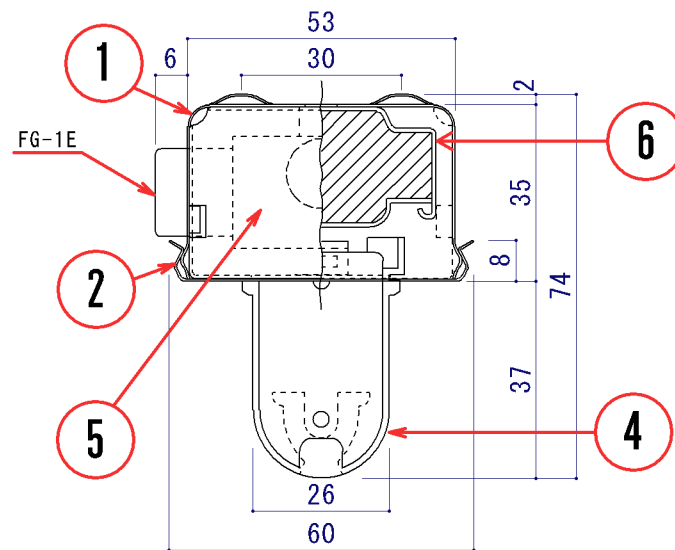

3

名称	201-C1 100/50 (60)		質量	0.74kg
型番	SF21C1A(B)		数量	
番号	部品名	規格	数量	備考
1	本体	SPCC t0.4	1	白色
2	反射板	SPCC t0.4	1	白色
3	ソケット台	SPCC t0.6	2	白色
4	ランプソケット	FL-D 東和化成	2	PP
5	グローソケット	FG-I 東和化成	1	FG-1E用
6	安定器	EDD-20100A(B)1	1	FL20W×1
7				
8				
作図	Mitsunari.N	検図	鈴木	尺度 1/1, 1/2