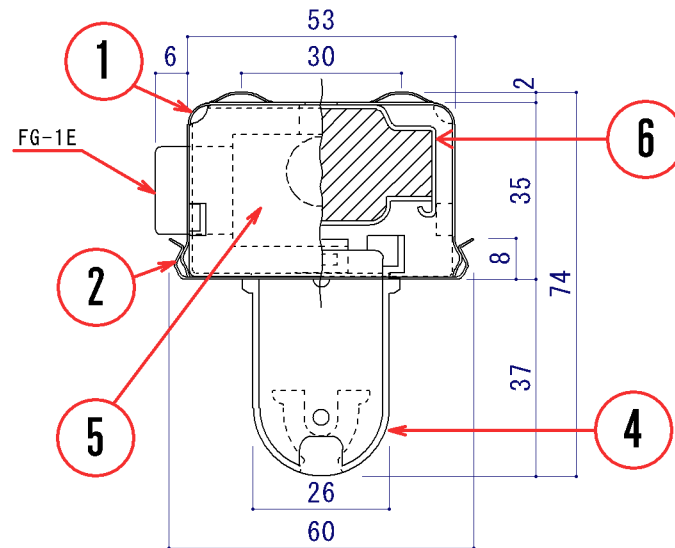

3

名称	201-C1 100/50 (60)		質量	0.74kg
型番	SF21C1A(B)		数量	
番号	部品名	規格	数量	備考
1	本体	SPCC t0.4	1	白色
2	反射板	SPCC t0.4	1	白色
3	ソケット台	SPCC t0.6	2	白色
4	ランプソケット	FL-D 東和化成	2	PP
5	グリッドソケット	FG-I 東和化成	1	FG-1E用
6	安定器	EDD-20100A(B)1	1	FL20W×1
7				
8				
作図	Mitsunari.N	検図	鈴木	尺度 1/1, 1/2