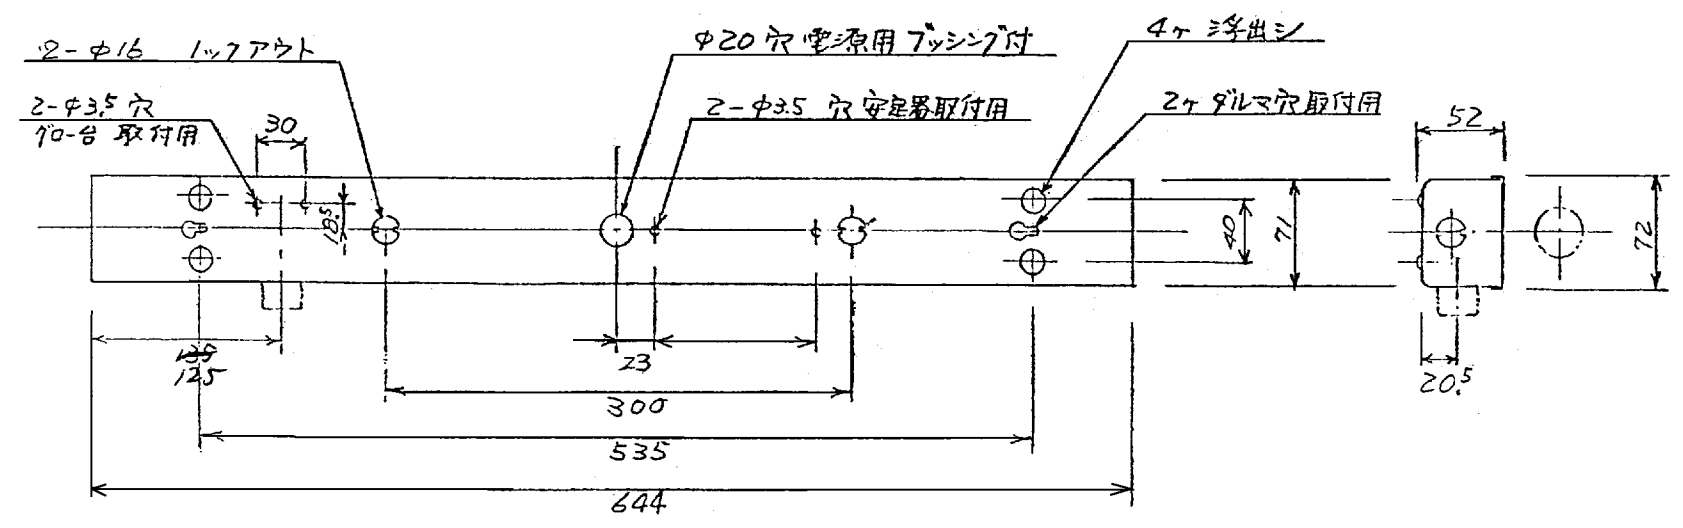

※オプション品 (別売)

10				
9				
8	安定器	20 ^W ×1 ^{FL}	1	
7	グローランプ	FG-1E	1	(別売)
6	グローケット	WG-20 ^{FL}	1	
5	ランプケット	WT-21 ^o	2	FL (32%用)
4	グロー取付台	銅板 t0.8	1	70×10×5
3	ケット線端子板	” t1.0	2	白色
2	反射板	” t0.4	1	白エマミン
1	本体	銅板 t0.4	1	白色
品名	部品名	規格	数量	備考

品名 201-C1 防水型

改訂

日付 60.9.17 尺度 1/1 図巻

作図 検図

K. Naono

大和電機産業株式会社