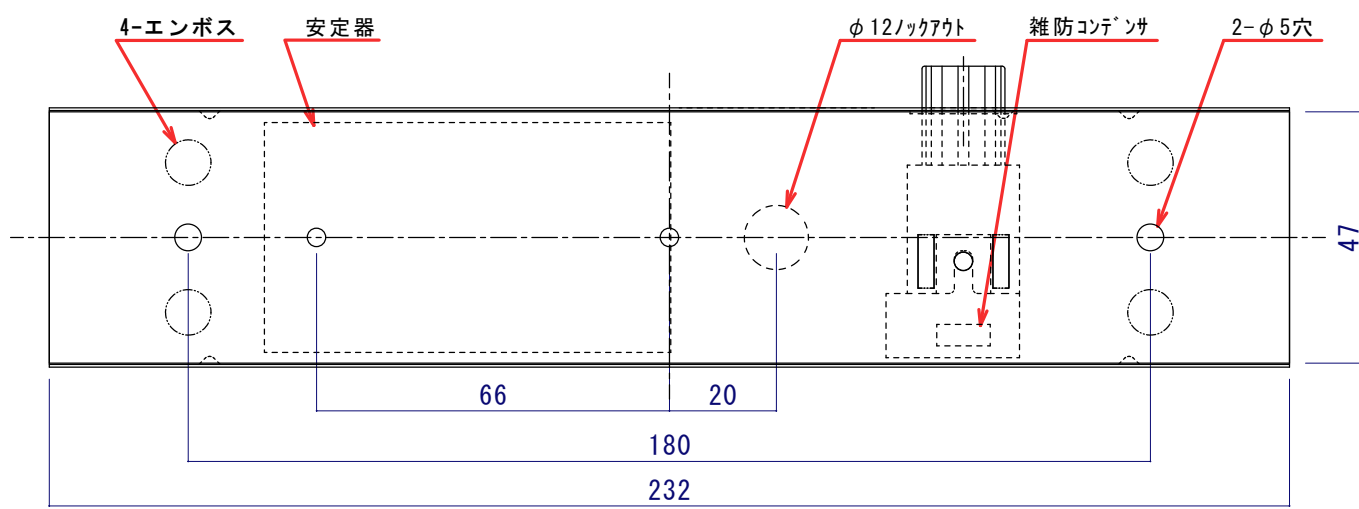

※オプション品 (別売)

名称	Al鏡面反射灯6-C1 100/50(60) G付			
型番	SSBAC1A(B)	質量	0.39kg	
番号	部品名	規格	数量	備考
1	本体	SPCC t0.4	1	白色
2	反射板	アルミ t0.5	1	鏡面
3	ソケット台	SPCC t0.6	2	白色
4	ランプソケット	U-4	2	
5	グローソケット	FG-1 東和化成	1	FG-7E用
6	安定器	FL6W用	1	
7	グローランプ	FG-7E	1	
作図	Mitsunari.N	検図	鈴木	尺度 1/1