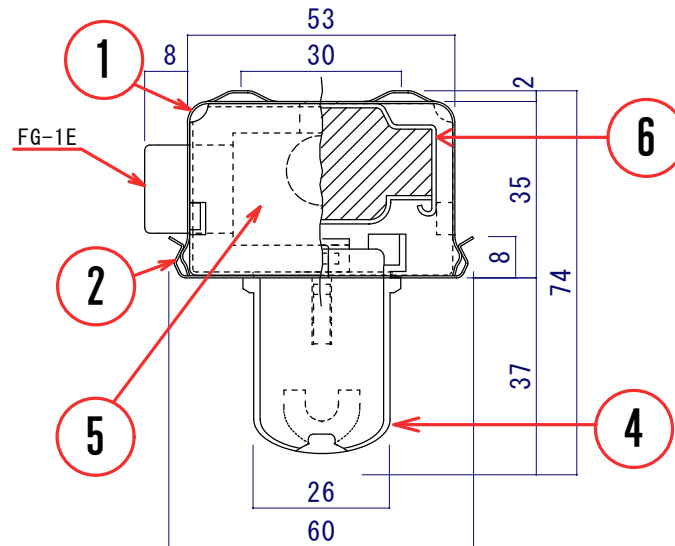

3

名称	Alミ鏡面反射灯201-C1 100/50 (60)			
型番	SS21C1A(B)	質量	0.67kg	
番号	部品名	規格	数量	備考
1	本体	SPCC t0.4	1	白色
2	反射板	アルミ t0.5	1	鏡面
3	ソケット台	SPCC t0.6	2	白色
4	ランプソケット	T-104	2	PP
5	グロソケット	FG-1 東和化成	1	FG-1E用
6	安定器	FL20W用	1	
7				
8				
作図	Mitsunari.N	検図	鈴木	尺度 1/1, 1/2